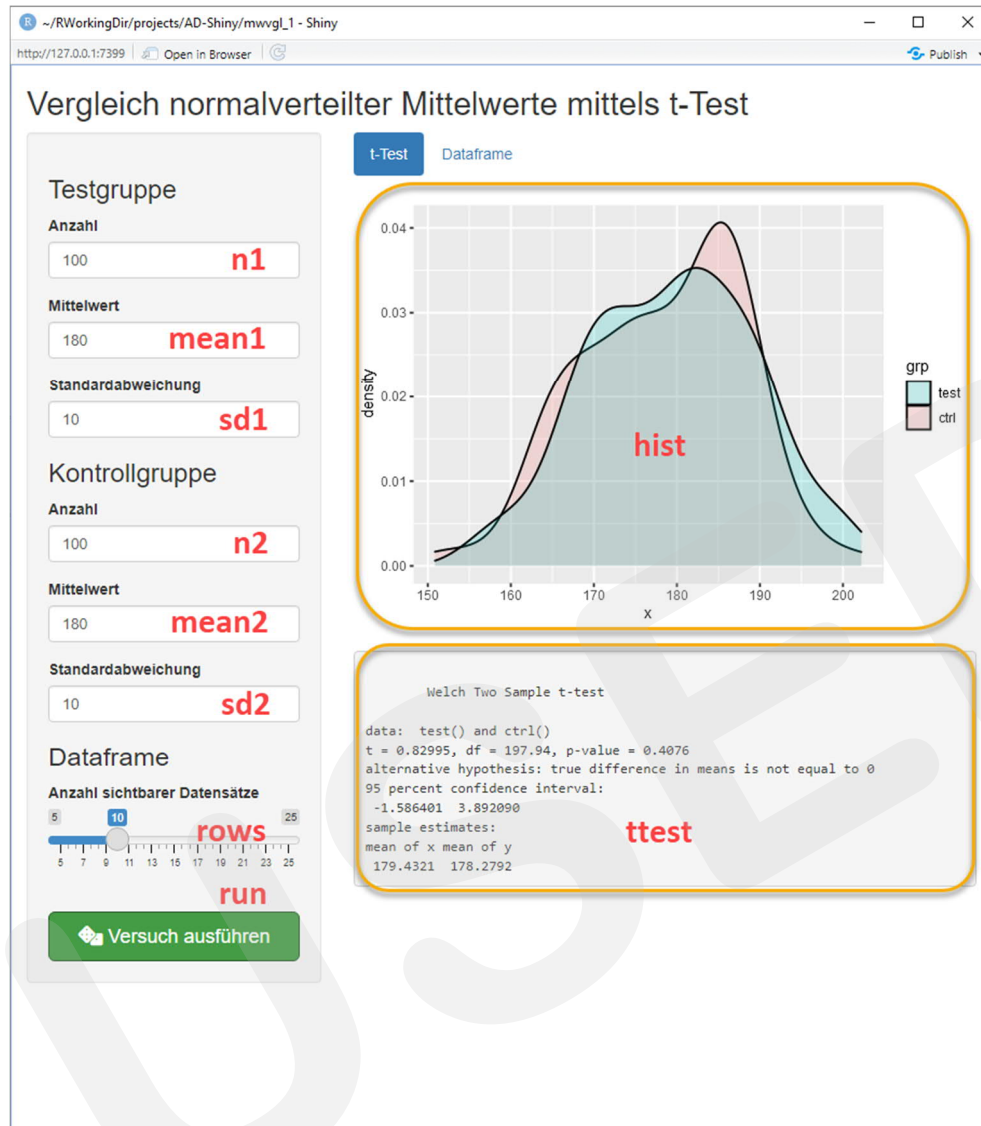

Shiny App Demo

Ansicht: Register 1 (t-Test)

Ansicht: Register 2 (Dataframe)